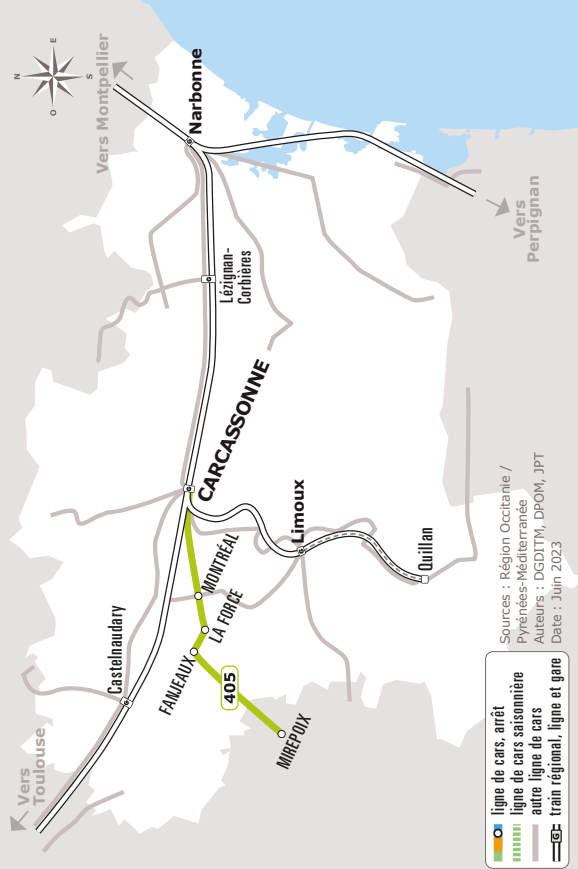

MIREPOIX > CARCASSONNE

JOURS DE LA SEMAINE		LàV	LàV	LàV	LàV
PÉRIODE SCOLAIRE		●	●	●	●
PÉRIODE VACANCES		●	●	●	●
MIREPOIX	COURS PETIT PIED		07:25		16:00
FANJEAUX	PARKING	06:45	07:39	13:15	16:14
FANJEAUX	PROUILHE	06:46	07:40	13:16	16:15
LA FORCE	MAIRIE ECOLE	06:52	07:46	13:22	16:21
MONTREAL	PLACE DE LA REPUBLIQUE	06:57	07:51	13:27	16:26
	PORTE ESQUIVE	06:58	07:52	13:28	16:27
CARCASSONNE	AEROPORT	07:12	08:06	13:42	16:41
	JACOBINS	07:20	08:14	13:50	16:49
	PALAIS DE JUSTICE	07:24	08:18	13:54	16:53
	GARE SNCF	07:26	08:20	13:56	16:55

Les horaires sont donnés à titre indicatif. Se présenter à l'arrêt 5 minutes avant l'horaire du car.